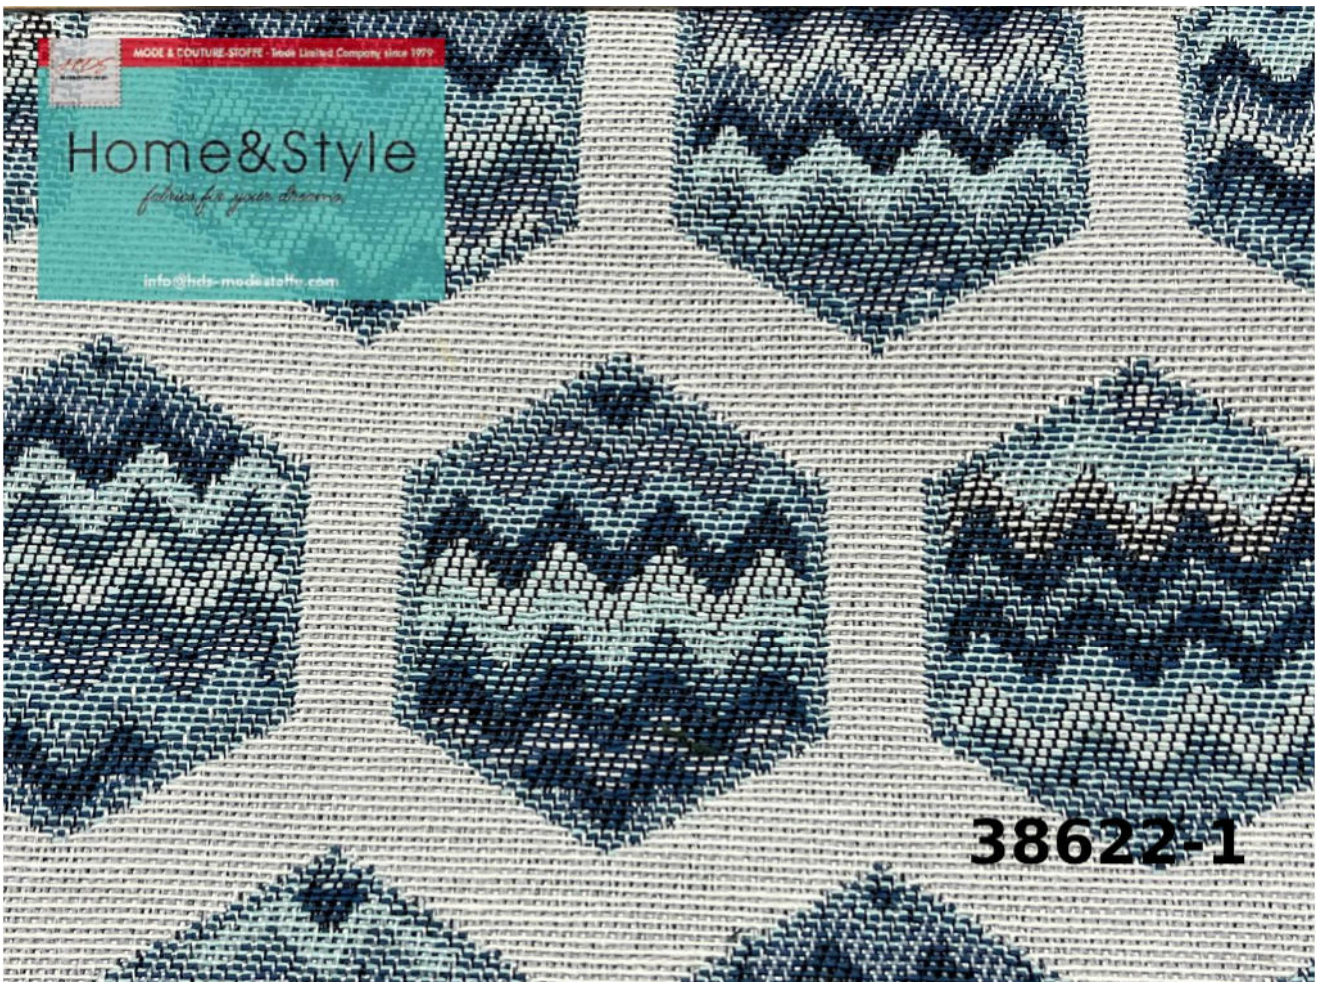

**38622 - DEKOSTOFF JACQUARD**

**70%PL 30%CO**

**Gewicht ca. 455g / lfm**

**Breite ca. 140 cm**

MODE & COUTURE-STOFFE - Trade Unions Company since 1979